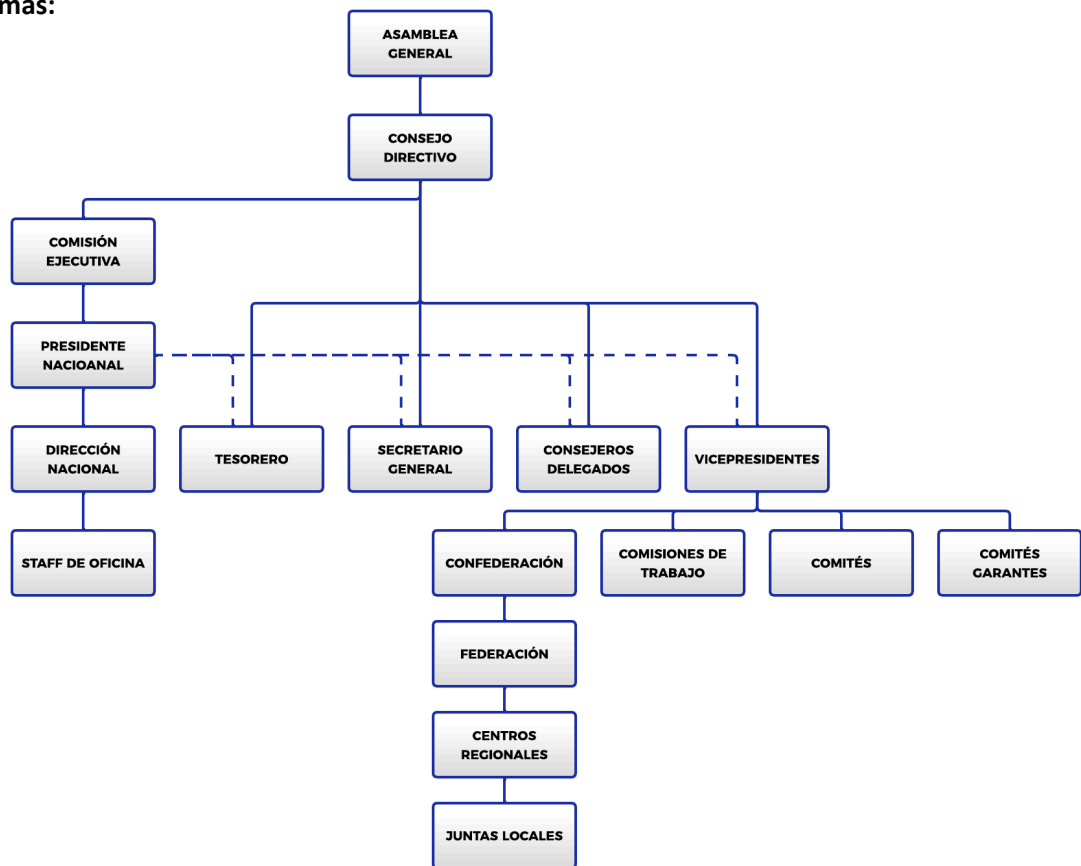

CONADESSE es un organismo de articulación de alcance nacional orientado al fortalecimiento del sector cañero, la industria sucroquímica y la bioenergía, bajo un enfoque de desarrollo integral, sustentable y con gobernanza institucional.

Misión: La Misión de la CONADESSE es impulsar el desarrollo armónico de la industria, la energía y el campo, integrando la capacidad productiva con la fuerza del pueblo.

Trabajar para generar oportunidades equitativas centradas en la dignidad de la persona, promoviendo la innovación tecnológica y la responsabilidad compartida para garantizar la paz social.

Visión: Ser el referente de un MÉXICO UNIDO Y PRÓSPERO, DONDE LA MODERNIZACIÓN INDUSTRIAL Y ENERGÉTICA POTENCIE LA RIQUEZA DEL CAMPO Y EL BIENESTAR DE LAS COMUNIDADES, consolidando una sociedad solidaria, subsidiaria y competitiva a nivel global.

Valores:

- Principio: Subsidiariedad: Valor Asociado: Responsabilidad.
- Principio: Solidaridad: Valor Asociado: Compromiso.
- Principio: Innovación: Valor Asociado: Mejora continua.
- Principio: Persona: Valor Asociado: Respeto.
- Principio: Paz Social: Valor Asociado: Legalidad.

Los Principios forman el acrónimo SSIPP.

Organigramas: