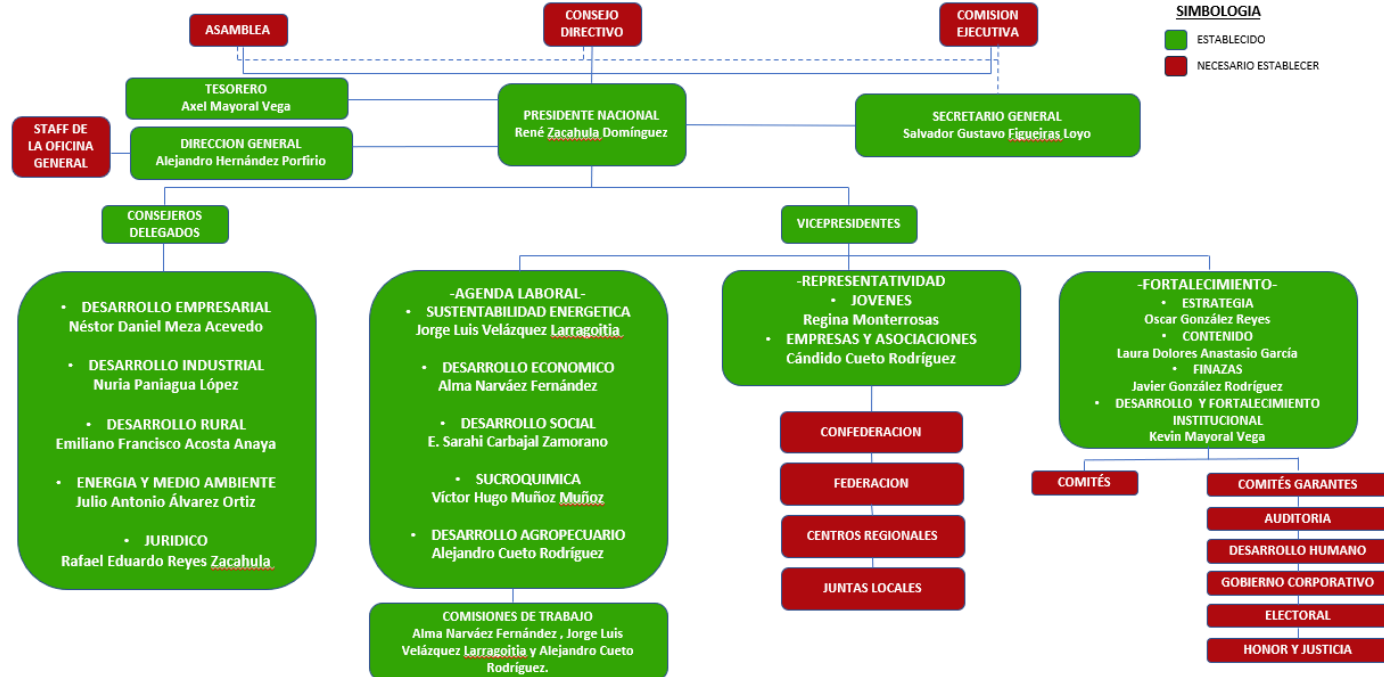

CONADESSE es un organismo de articulación de alcance nacional orientado al fortalecimiento del sector cañero, la industria sucroquímica y la bioenergía, bajo un enfoque de desarrollo integral, sustentable y con gobernanza institucional.

Valores:

- Principio: Subsidiariedad: Valor Asociado: Responsabilidad.
- Principio: Solidaridad: Valor Asociado: Compromiso.
- Principio: Innovación: Valor Asociado: Mejora continua.
- Principio: Persona: Valor Asociado: Respeto.
- Principio: Paz Social: Valor Asociado: Legalidad.

Los Principios forman el acrónimo SSIPP.

Organigramas:

Organigrama con Nombres:

ORGANIGRAMA NACIONAL DE CONADESSE

Páginas sede:

Solo se encuentran en proceso Puebla y Oaxaca.

Contactos:

221 996 4187